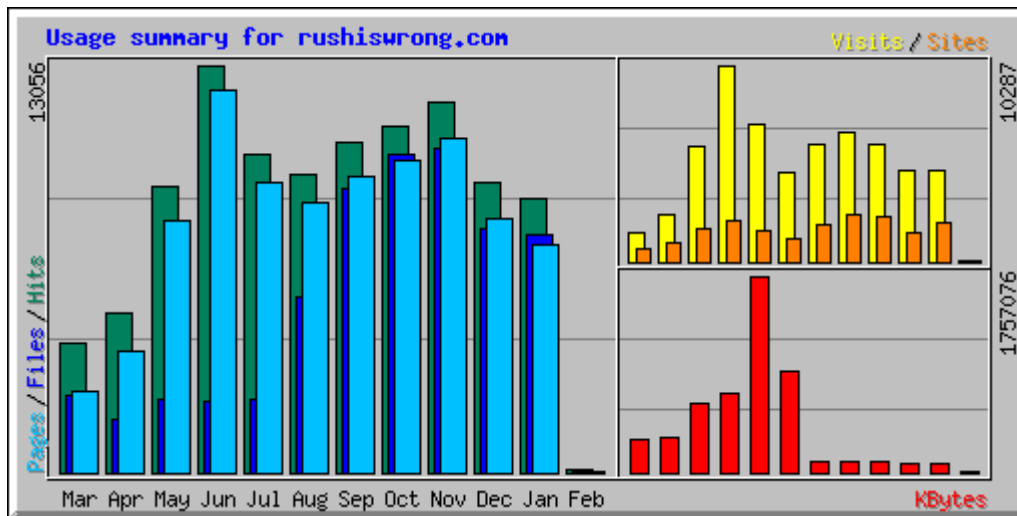

# Usage Statistics for rushiswrong.com

Summary Period: Last 12 Months

Generated 01-Feb-2007 07:09 CST

## Summary by Month

Month	Daily Avg				Monthly Totals					
	Hits	Files	Pages	Visits	Sites	KBytes	Visits	Pages	Files	Hits
<a href="#">Feb 2007</a>	69	62	59	51	50	642	51	59	62	69
<a href="#">Jan 2007</a>	283	246	235	155	2023	77208	4817	7298	7651	8787
<a href="#">Dec 2006</a>	299	252	261	152	1554	77555	4737	8121	7842	9288
<a href="#">Nov 2006</a>	395	346	356	203	2338	99627	6092	10708	10381	11864
<a href="#">Oct 2006</a>	358	329	323	219	2421	103830	6815	10018	10223	11126
<a href="#">Sep 2006</a>	353	304	316	204	1895	93365	6121	9501	9121	10600
<a href="#">Aug 2006</a>	309	181	279	152	1164	905433	4713	8652	5633	9582
<a href="#">Jul 2006</a>	329	75	299	230	1663	1757076	7157	9277	2339	10206
<a href="#">Jun 2006</a>	435	76	409	342	2164	702750	10287	12277	2283	13056
<a href="#">May 2006</a>	295	76	260	195	1735	616254	6075	8085	2362	9157
<a href="#">Apr 2006</a>	171	57	129	81	1040	308199	2435	3887	1723	5136
<a href="#">Mar 2006</a>	134	80	84	47	676	299941	1475	2609	2505	4175
<b>Totals</b>						<b>5041881</b>	<b>60775</b>	<b>90492</b>	<b>62125</b>	<b>103046</b>